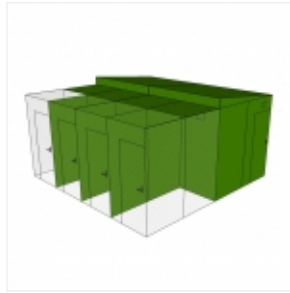

AVIA204LAZ02

4 AVIA 200 25X25
Pour perroquet