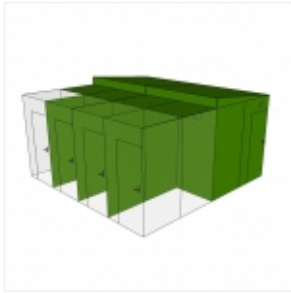

TESTBruno2

TEST BRUNO
Pour becs droits, perruche,
grande perruche, conure

AVIA102LAZ02

2 AVIA 1000 25X25
Pour perroquet

AVIA102LAZ03

2 AVIA 1000 40X40
Pour grand cacatoès et ara

AVIA204LAZ01

4 AVIA 200 12X25
Pour becs droits, perruche,
grande perruche, conure