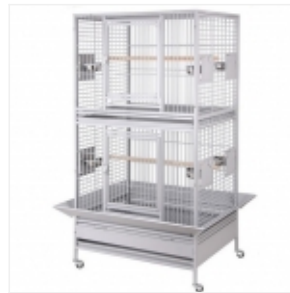

SAN REMO PLATINIUM
Pour perruche, grande perruche, conure et petit perroquet

L90 x P70 x H180 cm GC13628BK

BALTIMORE ANTHRACITE
Pour perroquet

L90 x P70 x H180 cm GC13628WH

BALTIMORE PLATINIUM
Pour perroquet