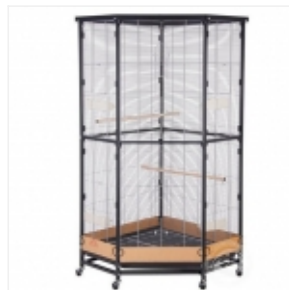

VILLA ESQUINA ANTHRACITE/PLATINIUM
Pour bec droit, perruche,
grande perruche, conure

L75 x P75 x H171 cm GC13015YEBW